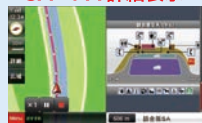

エンジンキー
電源連動
ON/OFF

2017年度春版 地図データ

2017年1月末時点の地図データを収録しています*1。全国の有料道路や国道、スマートインターチェンジなど、多数を網羅!

新しい道路・ポイントで効率良い運転に

新しい道路を使用することで、交通状況の改善、利便性の向上などが期待されます。

収録例

■港北インターチェンジ (第三京浜道路)

■八王子西インターチェンジ (圏央道)

(※画像はイメージです。)

2画面表示 切替

※右写真はすべて
デモ走行画面です。

交差点、立体交差、高速道路出入口、ETCレーン、高速道 (インターチェンジ、ジャンクション) など、進行方向に関わるルート案内を2画面で表示します。

交差点拡大表示

ETC レーン表示

SA・PA 詳細表示

マップソフト