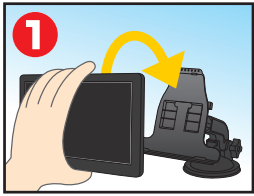

3ステップで取り付けカンタン！

ホルダーを組み立てたスタンドに本体をセットします。