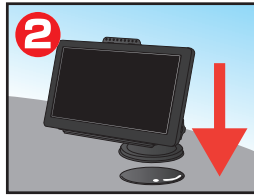

ダッシュボードに取り付けた固定皿に、本体をセットします。