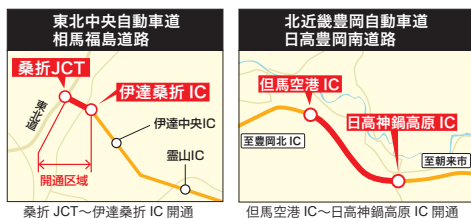

## Di-NAVI DNC-571A ワンセグ ポータブルナビゲーション

JAN:4562299338890

**5インチ**  
 タッチパネル方式

**8GB**  
 内蔵メモリー

**エンジンキー**  
 電源連動

**12/24v**  
 車対応

**音楽/動画/写真**  
 再生、表示

**バッテリー**  
 内蔵

**ワンセグ**  
 GPSナビシステム

# 2021年度春版 地図データを収録

2021年1月末時点の地図データを収録しています。全国の有料道路や国道、スマートインターチェンジなど、新しい道路・ポイントを網羅。新しい道路を利用することで、交通状況の改善、利便性の向上などが期待されます。

(※画像はイメージです。)

住所登録データ	約 4,091 万件
電話番号データ	約 498 万件
周辺検索データ	約 53 万件
施設(名称)検索データ	約 603 万件
レーン看板イラスト	ETC 約 1,220 件 SA/PA 約 680 件
レーンガイド	一般道路 約 14.2 万件
方面案内	一般道路 約 11.8 万件
分岐イラスト	都市高速入口 約 690 件 高速分岐・出口 約 5,200 件 一般道側道分岐 約 6,300 件
交差点表示	2画面交差点拡大表示
地図スケール	詳細地図: 10m / 25m / 50m 標準地図: 100m ~ 100km
縮尺レベル	14段階
ジャンクションビュー	対応
レーン表示	対応
詳細地図 <sup>※2</sup>	1,401都市

## 2画面表示切り替え

交差点、立体交差、高速道路出入口、ETCレーン、高速道(インターチェンジ、ジャンクション)など、進行方向に関わるルート案内を2画面で表示します。

交差点拡大表示 ETCレーン表示 SA・PA詳細表示

※すべてデモ走行画面です。