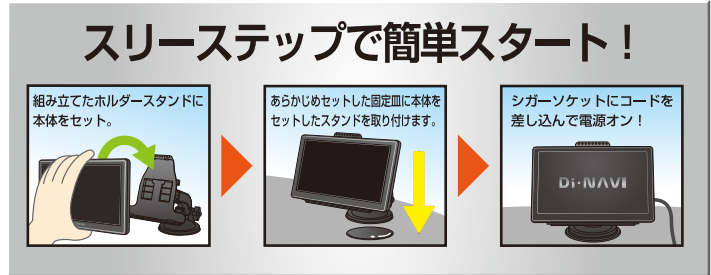

Point 3 スリーステップでクルマに簡単取り付け！
いますぐドライブに出発しよう！

※必ずダッシュボードの上に設置してください。革張りのダッシュボードやフロントガラスには取り付けないでください。
※エアコンの風が直接当たるところに設置すると結露を起こす可能性があります。風が当たらないところに設置してください。

Point 4 音楽や動画、写真をクルマに持ち込もう！
ワンセグ、マルチメディア機能が充実。

ワンセグチューナーを内蔵し、車の外でも中でも気軽にワンセグ放送が楽しめます。また、MicroSD カードに音楽データ、動画ファイル、写真データを保存して、カーナビ本体で楽しむことができます。

※MicroSDカードは別途ご用意ください。
※音楽データ、動画ファイル、写真データは保存形式によって再生/表示できない場合があります。
※付属のMicro SDHCカードはマップソフト専用です。その他のデータを書き込まないでください。
ワンセグ録画機能、音楽再生/動画再生/写真表示マルチメディア機能を利用するには、別途Micro SDカードをご用意ください。

Point 5 エンジンキー ON / OFF と連動！
手間なく、スムーズに再出発

車のエンジン ON/OFF に合わせて、本機の電源も ON/OFF 連動し、電源操作が不要になりました。ルート案内中にエンジンを止めても目的地を記憶しているため、電源を切った場所から再スタートできます。