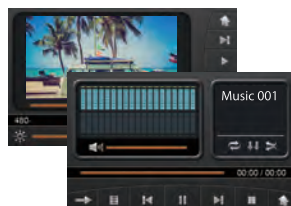

パソコンに保存されている音楽データや動画ファイル、写真データを市販のMicro SDカードに保存して、再生/表示することができます。
※音楽データ、動画ファイル、写真データは保存形式によって再生/表示できない場合があります。
※付属のMicro SDHCカードはマップソフト専用です。その他のデータを書き込まないでください。
ワンセグ録画機能、音楽再生/動画再生/写真表示マルチメディア機能を利用するには、別途Micro SDカードをご用意ください。

※写真や画面はイメージで実際とは異なる場合があります。

製品仕様

	DNJ-700	DNJ-500
サイズ	W(約)185×H(約)114×D(約)13.5 mm	W(約)131×H(約)82×D(約)11 mm
重量	約 354 g	約 160 g
Micro SD	8GB Micro SDHCカード(マップソフト)	
LEDバックライト液晶	7.0 インチ TFT 解像度 800 × 480 pixel タッチパネル	5.0 インチ TFT 解像度 480 × 272 pixel タッチパネル
内蔵スピーカー	モノラル	
イヤホン	2.5mm ステレオミニジャック	
外部入力	2.5mm ミニジャック(別売専用AVケーブル)	
シガー電源	DC12～24 V (※普通自動車用)	
付属品	専用ホルダー、専用取付スタンド、タッチペン(本体に収納)、スタンド固定皿、専用シガーソケット電源アダプター、マップソフト(本体に収納)、マップマニュアル、取扱説明書 兼 保証書	

地図データ	住友電工システムソリューション社製 2013年度版
住所登録データ	約 3,830 万件
電話番号データ	約 627 万件
周辺検索データ	約 74 万件
施設検索データ (名称検索データ)	約 680 万件 (地名、施設名、駅名での検索が可能)
レーンガイド	一般道路 約 8.7 万件
方面案内	一般道路 約 11 万件
分岐イラスト	都市高速入口 約 660 件 高速分岐・出口 約 4,400 件 一般道側道分岐 約 1,390 件
交差点表示	2画面交差点拡大表示
地図スケール	10 m ~ 100 km
地図縮尺レベル	14段階
ジャンクションビュー	対応
レーン表示	対応

MADE IN CHINA

お客様サポートセンターのご案内
お問い合わせ、ご相談は当社サポートセンターへお願い致します。

エンブレイス デジタルサポートセンター
0570-005-051
(平日:午前10時～午後5時 まで)

- ●土曜・日曜・祝祭日、および年末年始は受付を行いません。
- ●アフターサービスのため、指定された住所に商品をお送り頂く場合、送料は保証期間内外を問わず、お客様のご負担となります。

A New Way to See the World
NPLACE
NPLACE Co.,LTD.
株式会社エンブレイス

〒116-0013
東京都荒川区西日暮里 2-40-3 横山ビル

Web ページ ▶▶ <http://nplace.jp/>

このカタログの内容は、平成26年2月現在のものです。