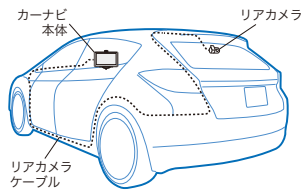

記録媒体	microSDカード(別売、class6以上、32GBまで)
カメラ	100万画素 HD(1280×720 pixel) 対角128°/水平99°/垂直73°
フレームレート	30fps
音声	マイク内蔵
Gセンサー	3軸Gセンサー(低、中、高)
録画	常時録画(2分) イベント録画(常時録画に連動)
動画ファイル形式	AVI(ビデオ:JPEG、オーディオ:PCM)
再生方法	Windows専用ビューアソフト (microSDカードフォーマット時に生成)

専用リアカメラ！

DT-RC318のみ

カーナビ本体に専用リアカメラを取り付け、切替スイッチをオンにすることでリアカメラの映像をカーナビのモニターに表示することができます。(※取付には配線作業が必要です。)

配線イメージ

※配線は一例です。

専用リアカメラ OP-RC317 (付属品)

- 画素数…約 30 万画素
- 視野角…対角 170°
水平 90°
垂直 80°
- ※録画はできません。

オプション品