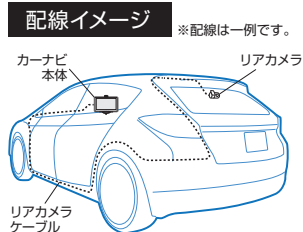

11 SEG **ワンセグ** 音楽・動画・写真再生/表示 **バッテリー内蔵** GPS

## カーナビ&ドラレコ！

DT-DR019のみ

DT-DR019はカーナビゲーションとドライブレコーダーが一体化したモデルです。本体の背面にカメラが内蔵されており、カーナビ使用中に映像を記録することができます。配線の必要がなく、車内スッキリ！  
 (※録画するには市販のmicroSDカードが必要です。)

記録媒体	microSDカード(別売、class6以上、32GBまで)
カメラ	100万画素 HD(1280x720 pixel) 対角128°/水平99°/垂直73°
フレームレート	30fps
音声	マイク内蔵
Gセンサー	3軸Gセンサー(低、中、高)
録画	常時録画(約2分) イベント録画(常時録画に連動)
動画ファイル形式	AVI(ビデオ)・JPEG・オーディオ:PCM
再生方法	Windows専用ビューアソフト (microSDカードフォーマット時に生成)

## 専用リアカメラ！

DT-RC319のみ

カーナビ本体に専用リアカメラを取り付け、切替スイッチをオンにすることで、リアカメラの映像をカーナビモニターに表示することができます。  
 (※取付には配線作業が必要です。)

**専用リアカメラ OP-RC317 (付属品)**

- 画素数...約30万画素
- 視野角...対角170°  
水平90°  
垂直80°
- ※録画はできません。