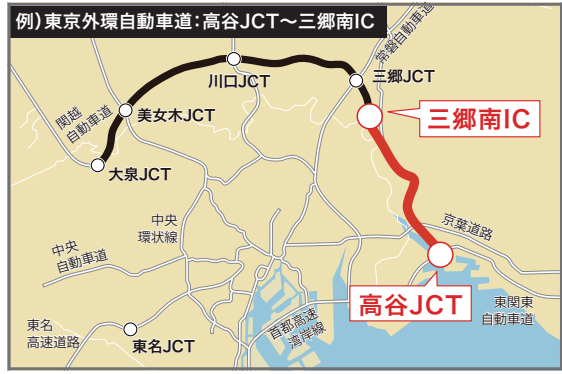

## 2019年度春版マップ (住友電工システムソリューション社製)

2019年1月末時点の地図データを収録しています。全国の有料道路や国道、スマートインターチェンジなど、多数を網羅！新しい道路を使ってルート検索することで、時間短縮やアクセス向上などが期待されます。  
(※一部道路、施設等データを除きます。)

(※画像はイメージです。)

新規開通・再開した主な自動車専用道路例	
●北海道横断自動車道：小樽JCT～小樽塩谷IC、小樽塩谷IC～余市IC	
●富良野道路：北の峰IC～布部IC	
●三陸沿岸道路：陸前高田長部IC～陸前高田IC、吉浜IC～釜石南IC	
●四日市湯の山道路：吉沢IC～菟野IC	
●西九州自動車道：調川IC～松浦IC	
●九州中央自動車道：小池高山IC～山都中島西IC	
●高千穂日之影道路：雲海橋交差点～深角IC	