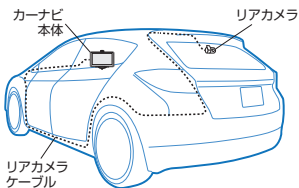

カーナビ&ドラレコ!

DT-DR020のみ

DT-DR020はカーナビゲーションとドライブレコーダーが一体化したモデルです。本体の背面にカメラが内蔵されており、カーナビ使用中に映像を記録することができます。配線の必要がなく、車内スッキリ!
 (※録画するには市販のmicroSDカードが必要です。)

記録媒体	microSDカード(別売、class6以上、32GBまで)
カメラ	100万画素 HD(1280×720 pixel) 対角128°/水平99°/垂直73°
フレームレート	30fps
音声	マイク内蔵
Gセンサー	3軸Gセンサー(低、中、高)
録画	常時録画(約2分) イベント録画(常時録画に連動)
動画ファイル形式	AVI(ビデオ:JPEG、オーディオ:PCM)
再生方法	Windows専用ビューソフト (microSDカードフォーマット時に生成)

専用リアカメラ!

DT-RC320のみ

カーナビ本体に専用リアカメラを取り付け、切替スイッチをオンにすることで、リアカメラの映像をカーナビモニターに表示することができます。
 (※取付には配線作業が必要です。)

配線イメージ ※配線は一例です。

専用リアカメラ OP-RC317 (付属品)

- 画素数...約30万画素
- 視野角...対角170°
水平90°
垂直80°
- ※録画はできません。

ドライブのお供に!