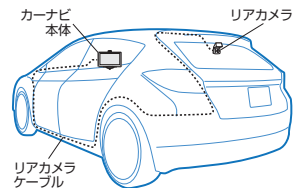

## カーナビ&ドラレコ!

DT-DR021

DT-DR021はカーナビゲーションとドライブレコーダーが一体化したモデルです。本体の背面にカメラが内蔵されており、カーナビ使用中に映像を記録することができます。配線の必要がなく、車内もスッキリ!  
(※録画するには市販のmicroSDカードが必要です。)

記録媒体	microSDカード(別売、class6以上、32GBまで)
カメラ	100万画素 HD (1280×720 pixel) 対角128°/水平99°/垂直73°
フレームレート	30fps
音声	マイク内蔵
Gセンサー	3軸Gセンサー(低、中、高)
録画	常時録画(約2分) イベント録画(常時録画に連動)
動画ファイル形式	AVI(ビデオ:JPEG、オーディオ:PCM)
再生方法	Windows専用ビューアソフト (microSDカードフォーマット時に生成)

## 専用リアカメラ!

DT-RC321

カーナビ本体に専用リアカメラを取り付け、切替スイッチをオンにすることで、リアカメラの映像をカーナビのモニターに表示することができます。

**配線イメージ** ※配線は一例です。

専用リアカメラ OP-RC30 (付属品)

- 画素数...約30万画素
- 視野角...対角 140°  
水平 90°  
垂直 80°

(※取付には配線作業が必要です。)  
(※録画はできません。)