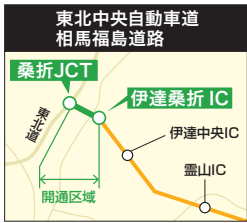

## 2021年度 地図データ搭載

2021年1月末時点の地図データを収録しています。全国の有料道路や国道、スマートインターチェンジなど、多数を網羅！新しい道路を使ってルート検索することで、時間短縮やアクセス向上などが期待されます。（※一部道路、施設等データを除きます。）

桑折 JCT～伊達桑折 IC 開通

但馬空港 IC～日高神鍋高原 IC 開通

（※画像はイメージです。）