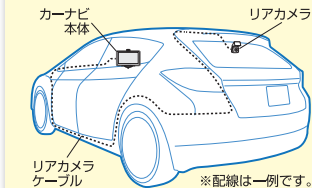

1,401都市の詳細地図を収録

全国1,401都市の詳細地図を収録。建物の形状、建物名、細かい道路等の地図情報が表示されます。(※すべての都市を100%網羅しているわけではありません。)

※DNK-82Fの100mスケールによる詳細地図の画面です。

2画面 表示切替

進行方向に関わるルート案内を2画面で、詳細に表示します。

- 交差点
- ETCレーン
- SA・PA
- 高速道路出入口
- IC、JCT
- SA、PA
- 立体交差
- 高速道

専用リアカメラ

DT-RC322

カーナビ本体に専用リアカメラを取り付けて、リアカメラの映像をモニターに表示することができます。

配線イメージ

専用リアカメラ
OP-RC30
(付属品)

※取付には配線作業が必要です。
※録画はできません。

フルセグ/ワンセグ自動切替

DNK-82F