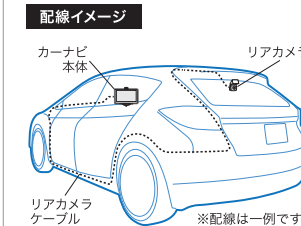

## 2画面 表示切替

進行方向に関わるルート案内を2画面で、詳細に表示します。

- 交差点
- 高速道路出入口
- IC、JCT
- 立体交差
- 高速道
- SA、PA

## 専用リアカメラ

DT-RC323

カーナビ本体に専用リアカメラを取り付けて、リアカメラの映像をモニターに表示することができます。

専用リアカメラ  
OP-RC30  
(付属品)

※取付には配線作業が必要です。  
※録画はできません。