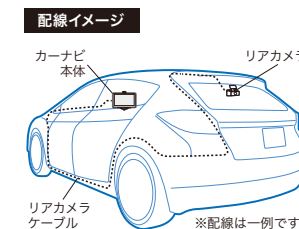

## 2画面表示切替

進行方向に関わるルート案内を2画面で、詳細に表示します。

- 交差点
- 高速道路出入口
- IC、JCT
- 立体交差
- 高速道
- SA、PA

## 専用リアカメラ

DT-RC324

カーナビ本体に専用リアカメラを取り付けて、リアカメラの映像をモニターに表示することができます。

**専用リアカメラ**  
OP-NRC30  
(付属品)

※取付には配線作業が必要です。  
※録画はできません。  
※車内設置専用です。  
防水仕様ではありません。