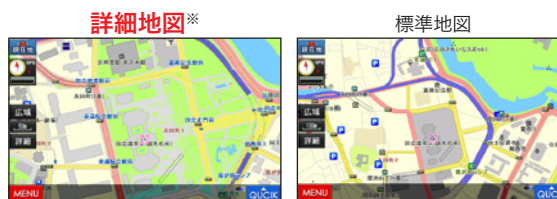

2025年度 地図データ搭載

2025年 7月末時点の地図データを収録。
全国の有料道路や国道、スマートインターチェンジ等の新しい情報を網羅!
※一部道路、施設等データを除きます。

2025年度版地図データ件数 (住友電工システムソリューション社製)

住所登録データ	約 3,720 万件
電話番号データ	約 404 万件
周辺検索データ	約 66 万件
施設(名称)検索データ	約 66 万件
レーンガイド	一般道路 約 14.7 万件
方面案内	一般道路 約 11.8 万件
交差点表示	2画面交差点拡大表示
地図スケール	詳細地図: 10m/25m/50m 標準地図: 100m~50km
縮尺レベル	12段階
ジャンクションビュー	対応
レーン表示	対応

1,401都市の詳細地図を収録

全国1,401都市の詳細地図を収録。細い道路や主要な建物・施設などを、通常の地図よりも詳しく表示します。
(※都市によって表示内容に差異があり、すべての建物、細い道路が表示されるわけではありません。)

2画面表示切替

進行方向に関わるルート案内を2画面で、詳細に表示します。

- 交差点
- 高速道
- IC、JCT

※すべてデモ走行画面です。

エンジンキー電源連動

車のエンジン(ACC)ON/OFFに合わせて、カーナビの電源もON/OFF連動します。また、目的地を記憶して、ルート走行を再スタートできます。