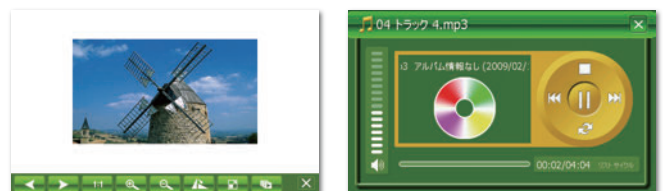

ワンセグ
チューナー
内蔵

TV 番組録画可能

音楽・動画
写真
再生/表示

3D
アイコン

エンジンキー
電源連動
ON/OFF

Point

3ステップでクルマに簡単取り付け! いますぐドライブに出発しよう!

3ステップで
簡単スタート!

Point

音楽や動画、写真をクルマに持ち込もう! マルチメディア、さらにワンセグ機能が充実。

MicroSD カードに音楽データ、動画ファイル、写真データを
保存して、カーナビ本体で楽しむことができます。

また、ワンセグチューナーを内蔵し、車の外でも中でも気軽に
ワンセグ放送が楽しめます。

ワンセグ放送を楽しもう

車の外でも中でも、場所を取らずに気軽に
ワンセグ放送がご覧いただけます。
また、視聴している番組を録画する
ことができます。

マルチメディア機能でドライブをより楽しく

パソコンに保存されている音楽データや動画ファイル、写真データを市販のMicro SD
カードに保存して、再生/表示することができます。

※音楽データ、動画ファイル、写真データは保存形式によって再生/表示できない場合があります。
※付属のMicro SDHCカードはマップソフト専用です。その他のデータを書き込まないでください。
音楽再生/動画再生/写真表示するマルチメディア機能、ワンセグ録画機能を利用するには、別のMicro SDカードをご用意ください。