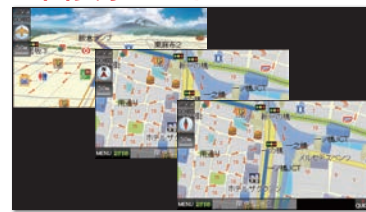

Point

マップソフトは最新版 地図データを採用！ コンパクトながらも地図情報が満載。

マップソフトは住友電気システムソリューション社製の最新版マップを採用。

充実したナビゲーション機能、豊富な検索方法でドライブも快適、大きなアイコンで画面操作もしやすくなりました。

ドライブに役立つマップデータを収録

地図データ	住友電気システムソリューション社製 2013年度版
住所登録データ	約 3,830 万件
電話番号データ	約 627 万件
周辺検索データ	約 74 万件
施設検索データ (名称検索データ)	約 680 万件 (地名、施設名、駅名 での検索が可能)
レーンガイド	一般道路 約 8.7 万件
方面案内	一般道路 約 11 万件
分岐イラスト	都市高速入り口 約 660 件 高速分岐・出口 約 4,400 件 一般道側道分岐 約 1,390 件
交差点表示	2画面交差点拡大表示
地図スケール	10m~100km
地図縮尺レベル	14段階
ジャンクションビュー	対応
レーン表示	対応

4つの条件から選べるルート案内

目的地まで「一般」「高速」「距離」「おすすめ」ルートが選択可能

QUICK ボタン

位置登録や周辺検索などをQUICKに呼び出し可能

地図表示モード

ヘディングアップ・パードビュー・ノースアップの切り替えが可能

※写真や画面はイメージで実際とは異なる場合があります。

Di-NAVI DNC-054N 製品仕様