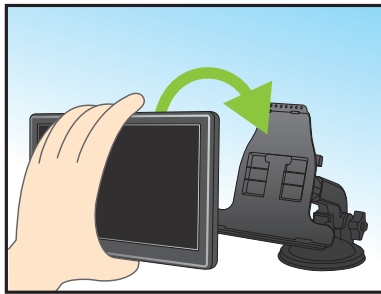

標準地図 画面

詳細市街地図 画面

2画面表示に切り替え

交差点、立体交差、高速道路出入口、ETCレーン、高速道（インターチェンジ、ジャンクション）など、進行方向に関わるルート案内を2画面で表示します。

交差点拡大表示

ETCレーン表示

SA・PA 詳細表示

※写真はすべてデモ走行画面です。

3ステップで取り付けカンタン！

1 ホルダーを組み立てた
スタンドに本体をセット
します。

2 ダッシュボードにセット
した固定皿に、本体を
セットします。

3 シガー電源アダプターを
つなげば、自動で電源
ON！

マルチメディア機能／ワンセグ

Micro SD カードに音楽／動画／写真データファイルを保存して、カーナビ本体で楽しむことができます。
また、ワンセグチューナーを内蔵し、車の外でも中でも気軽にワンセグ放送が楽しめます。