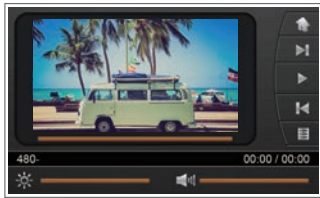

マルチメディア機能でドライブをより楽しく

パソコンに保存されている音楽／動画／画像データファイルを、市販の Micro SD カードに保存して、再生／表示することができます。

動画再生