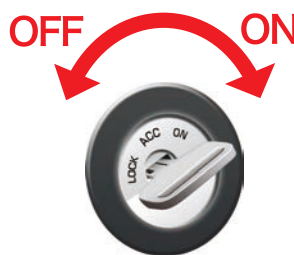

3ステップで取り付けカンタン！

1 ホルダーを組み立てた
スタンドに本体をセット
します。

2 ダッシュボードにセット
した固定皿に、本体を
セットします。

3 シガー電源アダプターを
つなげば、自動で電源
ON！

マルチメディア機能／ワンセグ

Micro SD カードに音楽／動画／写真データファイルを保存して、カーナビ本体で楽しむことができます。
また、ワンセグチューナーを内蔵し、車の外でも中でも気軽にワンセグ放送が楽しめます。

エンジンキー電源連動

車のエンジン ON/OFF に合わせて、カーナビの電源も ON/OFF 連動します。

また、ルート案内中にエンジンを止めても目的地を記憶しており、エンジンを切った場所からルート走行を再スタートできます。

※写真はデモ走行画像です。
※目的地を記憶しておくには、GPS 信号を受信する必要があります。
※車種により、エンジンキー電源連動をしない場合があります。詳しくは車をご購入されたディーラー等にお問い合わせください。