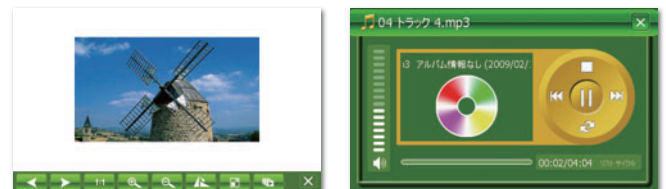

MicroSD カードに音楽データ、動画ファイル、写真データを保存して、カーナビ本体で楽しむことができます。

また、ワンセグチューナーを内蔵し、車の外でも中でも気軽にワンセグ放送が楽しめます。

ワンセグ放送を楽しもう

車の外でも中でも、場所を取らずに気軽にワンセグ放送がご覧いただけます。また、視聴している番組を録画することができます。

マルチメディア機能でドライブをより楽しく

パソコンに保存されている音楽データや動画ファイル、写真データを市販のMicro SD カードに保存して、再生/表示することができます。