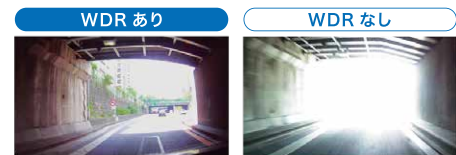

録画モード

エンジン（ACC）のオン/オフ電源運動により、運転開始から終了まで、自動的に録画をし続けます。本体にはGセンサーが搭載されており、一定以上の衝撃を感知すると、イベント録画ファイルとして保存されます。

常時録画 運転開始から終了まで	イベント録画 一定以上の衝撃を感知
手動録画 手動録画ボタンを押す	駐車モード（動体検知） 駐車中、人や車の動きを認識

1. ●SDカードの容量一杯になると、古い映像ファイルから上書きされます。
   - ●イベント録画/手動録画では、映像ファイルは上書きされることはありません。
   - ●駐車モード（動体検知）は、本体の電源が切れるもしくは電源が入っていないと、動作録画は行われませんのでご注意ください。（※リアカメラに動体検知センサーは内蔵されておりません。）
2. 駐車モード（動体検知）搭載モデル: NDR-RC173, NDR-RC175, NDR-RC177M

WDR（ワイドダイナミックレンジ）

NDR-163/NDR-165/NDR-RC173/
NDR-RC175/NDR-RC177M

暗い画像と明るい画像を処理して暗部を明るく、明部を暗くすることで、適切な明るさの画像を作り出す機能です。トンネルなどの暗い場所→明るい場所の「白飛び」、夜間走行での「黒つぶれ」（真っ暗な状態）などを防ぎ、より鮮明で確実な映像を記録できます。

※写真は「白飛び」のイメージです。

専用リアカメラ

NDR-RC173/NDR-RC175/
NDR-RC177M

ドライブレコーダーに専用リアカメラを取り付けることで、後方の映像も録画することができます。（※取り付けには配線作業が必要です。）