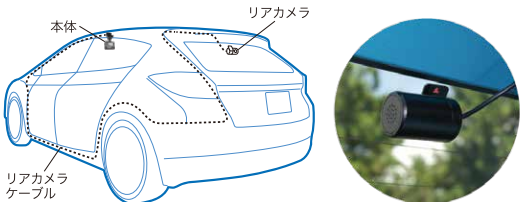

WDR（ワイドダイナミックレンジ）

NDR-163/NDR-165/NDR-RC173/
NDR-RC175/NDR-RC177M

暗い画像と明るい画像を処理して暗部を明るく、明部を暗くすることで、適切な明るさの画像を作り出す機能です。トンネルなどの暗い場所→明るい場所の「白飛び」、夜間走行での「黒つぶれ」（真っ暗な状態）などを防ぎ、より鮮明で確実な映像を記録できます。

※写真は「白飛び」のイメージです。

専用リアカメラ

NDR-RC173/NDR-RC175/
NDR-RC177M

ドライブレコーダーに専用リアカメラを取り付けることで、後方の映像も録画することができます。（※取り付けには配線作業が必要です。）

配線イメージ

※配線は一例です。ケーブルの長さを約7mとしています。

ACC電源連動

車のACCオン/オフに連動します。手動で電源操作する必要がなく、運転に集中することができます。

ちらつき防止