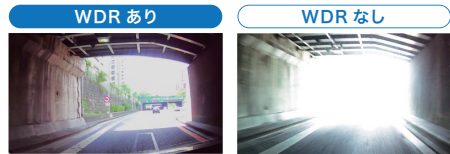

録画モード

エンジン（ACC）のオン/オフ電源運動により、運転開始から終了まで、自動的に録画をし続けます。本体にはGセンサーが搭載されており、一定以上の衝撃を感知すると、イベント録画ファイルとして保存されます。

常時録画 運転開始から終了まで	イベント録画 一定以上の衝撃を感知
手動録画 手動録画ボタンを押す	駐車モード（動体検知） 駐車中、人や車の動きを認識

1. ●SDカードの容量一杯になると、古い映像ファイルから上書きされます。
   - ●イベント録画/手動録画では、映像ファイルは上書きされることはありません。
   - ●駐車モード(動体検知)は、本体の電源が切れるもしくは電源が入っていないと、動作・録画は行われませんのでご注意ください。(※リアカメラに動体検知センサーは内蔵されておりません。)
2. 駐車モード(動体検知)搭載モデル: NDR-RC173, NDR-RC175, NDR-RC177M, NDR-RC197FM

WDR(ワイドダイナミックレンジ)

暗い画像と明るい画像を処理して暗部を明るく、明部を暗くすることで、適切な明るさの画像を作り出す機能です。トンネルなどの暗い場所→明るい場所の「白飛び」、夜間走行での「黒つぶれ」(真っ暗な状態)などを防ぎ、より鮮明で確実な映像を記録できます。