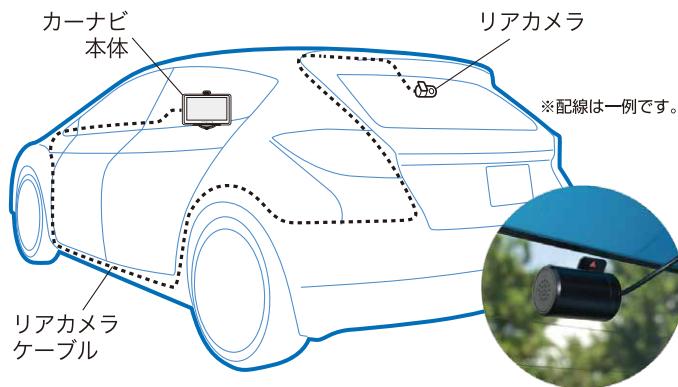

5 インチワンセグポータブルナビ

DT-Y518

JAN コード：4562299338630

コンパクトな5インチ！シンプルでつかいやすい！

8GB 内蔵	タッチパネル 5インチ	GPS ナビシステム	音楽・動画・写真 再生/表示機能	エンジンキー 電源連動 ON/OFF
------------------	-----------------------	----------------------	---------------------	---------------------------------

ワンセグ	12V / 24V 車対応	バッテリー内蔵
-------------	---------------	---------

専用リアカメラ

DT-RC318のみ

カーナビ本体に専用リアカメラを取り付け、切替スイッチをオンにすることでリアカメラの映像をカーナビのモニターに表示することができます。
(※取付には配線作業が必要です。)

配線イメージ

専用リアカメラ OP-RC317 (付属品)

- 画素数…約30万画素
- 視野角…対角170° / 水平90° / 垂直80°
- ※録画はできません。