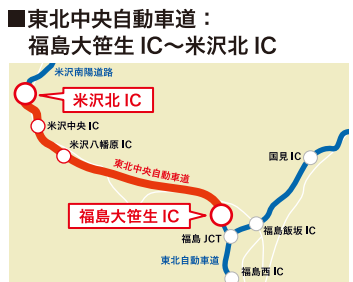

2018年度春版マップ

(住友電工システムソリューション社製)

2018年1月末時点の地図データを収録しています。新規開通道路や全国の有料道路や国道、スマートインターチェンジなど、多数を網羅！新しい道路を使ってルート検索することで、時間短縮やアクセス向上などが期待されます。

収録例

(※画像はイメージです。)

新規開通・再開した主な自動車専用道路と新規施設例	
●新東名高速道路：海老名南JCT～厚木南IC	●東北中央自動車道：福島大笹生IC
●米沢北IC	●十勝オホーツク自動車道：陸別小利別IC～訓子府IC
●新神名高速道路：高槻JCT～川西ICなど	●JRゲートタワー(愛知)
●アクロスプラザ与次郎(鹿児島)	●クロスガーデン調布(東京)
●レゴランド(愛知)	●IKEA長久手(愛知)
●レクト(広島)など	