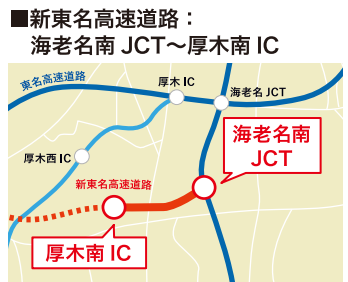

2018年度春版マップ

(住友電工システムソリューション社製)

2018年1月末時点の地図データを収録しています。新規開通道路や全国の有料道路や国道、スマートインターチェンジなど、多数を網羅！新しい道路を使ってルート検索することで、時間短縮やアクセス向上などが期待されます。

収録例

(※画像はイメージです。)

新規開通・再開した主な自動車専用道路と新規施設例	
●新東名高速道路：海老名南JCT～厚木南IC	●東北中央自動車道：福島大笹生IC
●米沢北IC	●十勝オホーツク自動車道：陸別小利別IC～訓子府IC
●新神名高速道路：高槻JCT～川西ICなど	●JRゲートタワー(愛知)
●アクロスプラザ与次郎(鹿児島)	●クロスガーデン調布(東京)
●レゴランド(愛知)	●IKEA長久手(愛知)
●レクト(広島)など	