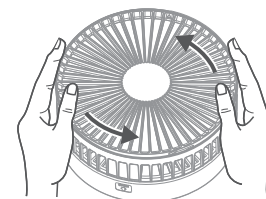

前ガードの取り外し方

前ガードを親指の腹で押しながら反時計回りに回す