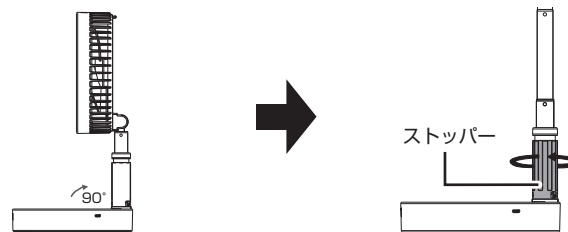

③充電が終わったら、USBプラグを抜きます。

- 満充電になるとスイッチ部のLED(青色)が全て点灯します。
- USBポートからUSBプラグを抜きます。

■ご使用上の注意

- USBポートへ接続する際、複数の機器を同時に接続したり、USBハブなどを使用したり、USBポート搭載機器の種類によっては、電力が不足して充電に時間がかかったり充電できない場合があります。
 - USBケーブルは、付属品を使用してください。定格2A(2.1A)のUSB出力をもつ機器の使用を推奨いたします。上記以外の環境では、動作中だと正しく充電されない場合があります。
 - 2.1Aより大きい電流容量の出力をもつ機器使用時の過大電流は故障の原因となります。
 - 充電残量はUSBケーブルを抜いて確認してください。正しく充電されていない場合、動作を停止させて充電し、満充電になることを確認してください。
 - コネクタの差し込む向きを確認し、正確な向きで接続してください。
- ※使用しないときや充電しないときは、USBプラグをUSBポートから抜いてください。

①側面の「OPEN」マークの上部を上方向へ起こします。

②垂直(90°)になるよう立ててから、ストッパーを時計回りに回し、固定します。

※ストッパーでしっかり固定しないと、倒れてしまいますのでご注意ください。

③スライドロッドを伸縮させ、お好みの高さに、羽根部を上下にさせ、お好みの角度に調整します。

折り畳む際は、組み立て方の逆の順序で行ってください。

※手、指等にけがをする恐れがありますので、十分注意してください。