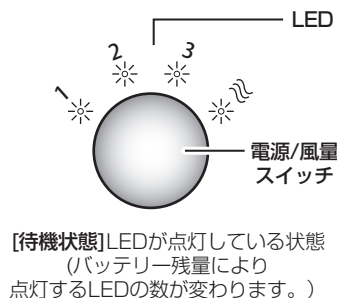

①側面の「OPEN」マークの上部を上方向へ起こします。

②垂直(90°)になるよう立ててから、ストッパーを時計回りに回し、固定します。

※ストッパーでしっかり固定しないと、倒れてしまいますのでご注意ください。

③スライドロッドを伸縮させ、お好みの高さに、羽根部を上下にさせ、お好みの角度に調整します。

折り畳む際は、組み立て方の逆の順序で行ってください。

※手、指等にけがをする恐れがありますので、十分注意してください。

使い方

はじめて使用するときは、充電してください。

■電源を入れる

- ①電源が切れた状態で電源/風量スイッチを押すとLEDが点灯し約5秒間待機状態になります。
- ②待機状態で電源/風量スイッチをもう一度押すと電源が入ります。

■風量を切り替える

運転中は、待機状態で電源/風量スイッチを一回押して待機状態を解除し、続けてもう一度電源/風量スイッチを押すと風量が切り替わります。

※待機状態に戻る前（約3秒以内）に電源/風量スイッチで風量を切り替えてください。