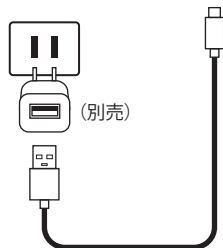

内容物

■同梱品

■別売品

各部のなまえ

*本製品の仕様および外観は、改良のため予告なく変更することがあります。ご了承ください。

はじめて使用するときは、充電してください。

①付属のUSBケーブルを本体のUSBポートに接続し、電源供給できるUSB機器(対応出力2.1Aまで)に接続して充電します。

※結束バンドは必ず外します。

USBプラグを本体と電源供給できるUSB機器のUSBポートにそれぞれ根元まで確実に差し込みます。

※電源供給できるUSB機器は別売です。
対応出力2.1Aまでの市販品をご使用いただくか別売のNY-AC01をお買い求めください。

②充電が始まるとスイッチ部のLED(青色)が1から順に点滅し、充電が進むと1から点灯の状態になります。

充電時間：約5.5時間

(電源供給できるUSB機器が2Aの場合)

※充電環境により変わります。

③充電が終わったら、USBプラグを抜きます。

- 満充電になるとスイッチ部のLED(青色)が全て点灯します。
- USBポートからUSBプラグを抜きます。

■ご使用上の注意

- USBポートへ接続する際、複数の機器を同時に接続したり、USBハブなどを使用したり、USBポート搭載機器の種類によっては、電力が不足して充電に時間がかかったり充電できない場合があります。
 - USBケーブルは、付属品を使用してください。定格2A(2.1A)のUSB出力をもつ機器の使用を推奨いたします。上記以外の環境では、動作中だと正しく充電されない場合があります。
 - 2.1Aより大きい電流容量の出力をもつ機器使用時の過大電流は故障の原因となります。
 - 充電残量はUSBケーブルを抜いて確認してください。正しく充電されていない場合、動作を停止させて充電し、満充電になることを確認してください。
 - コネクタの差し込む向きを確認し、正確な向きで接続してください。
- ※使用しないときや充電しないときは、USBプラグをUSBポートから抜いてください。