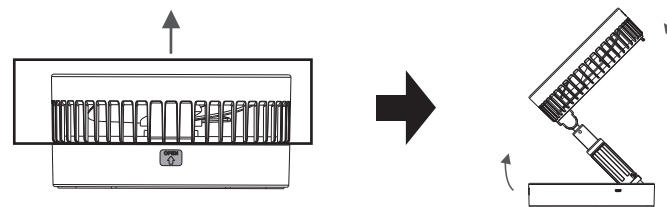

③充電が終わったら、USBプラグを抜きます。

- 満充電になるとスイッチ部のLED(青色)が全て点灯します。
- USBポートからUSBプラグを抜きます。

■ご使用上の注意

- USBポートへ接続する際、複数の機器を同時に接続したり、USBハブなどを使用したり、USBポート搭載機器の種類によっては、電力が不足して充電に時間がかかったり充電できない場合があります。
 - USBケーブルは、付属品を使用してください。定格2A(2.1A)のUSB出力をもつ機器の使用を推奨いたします。上記以外の環境では、動作中だと正しく充電されない場合があります。
 - 2.1Aより大きい電流容量の出力をもつ機器使用時の過大電流は故障の原因となります。
 - 充電残量はUSBケーブルを抜いて確認してください。正しく充電されていない場合、動作を停止させて充電し、満充電になることを確認してください。
 - コネクタの差し込む向きを確認し、正確な向きで接続してください。
- ※使用しないときや充電しないときは、USBプラグをUSBポートから抜いてください。

①側面の「OPEN」マークの上部を上方向へ起こします。

②垂直(90°)になるよう立ててから、ストッパーを時計回りに回し、固定します。

※ストッパーでしっかり固定しないと、倒れてしまいますのでご注意ください。

③スライドロッドを伸縮させ、お好みの高さに、羽根部を上下にさせ、お好みの角度に調整します。

折り畳む際は、組み立て方の逆の順序で行ってください。

※手、指等にけがをする恐れがありますので、十分注意してください。