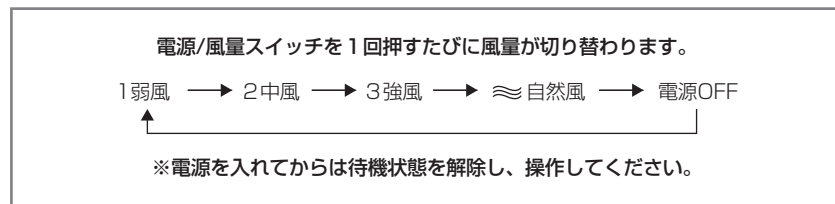

使い方

はじめて使用するときは、充電してください。

■電源を入れる

- ①電源が切れた状態で電源/風量スイッチを押すとLEDが点灯し約5秒間待機状態になります。
- ②待機状態で電源/風量スイッチをもう一度押すと電源が入ります。

■風量を切り替える

運転中は、待機状態で電源/風量スイッチを一回押して待機状態を解除し、続けてもう一度電源/風量スイッチを押すと風量が切り替わります。

※待機状態に戻る前（約3秒以内）に電源/風量スイッチで風量を切り替えてください。