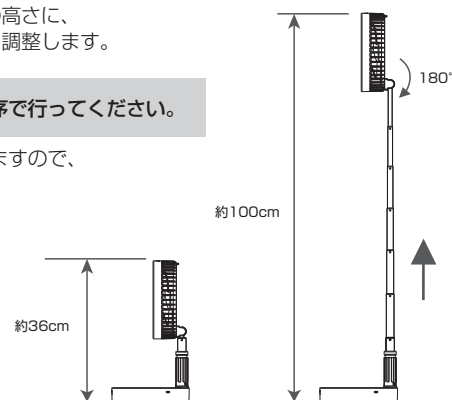

①側面の「OPEN」マークの上部を上方向へ起こします。

②垂直(90°)になるよう立ててから、ストッパーを時計回りに回し、固定します。

※ストッパーでしっかり固定しないと、倒れてしまいますのでご注意ください。

③スライドロッドを伸縮させ、お好みの高さに、羽根部を上下にさせ、お好みの角度に調整します。

折り畳む際は、組み立て方の逆の順序で行ってください。

※手、指等にけがをする恐れがありますので、十分注意してください。