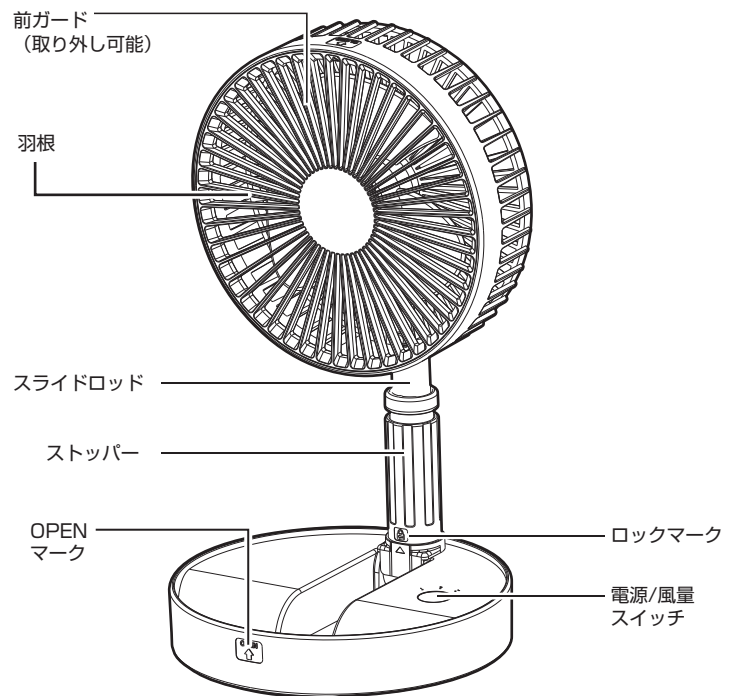

内容物

■同梱品

■別売品

各部のなまえ

*本製品の仕様および外観は、改良のため予告なく変更することがあります。ご了承ください。

はじめて使用するときは、充電してください。

①付属のUSBケーブルを本体のUSBポートに接続し、電源供給できるUSB機器(対応出力2.1Aまで)に接続して充電します。

※結束バンドは必ず外します。